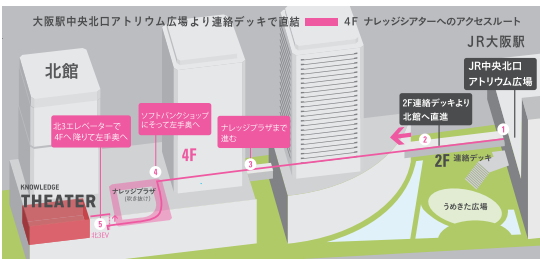

|会場(交通)のご案内|

グランフロント大阪 ナレッジキャピタル・ナレッジシアター

大阪市北区大深町3-1 グランフロント大阪 北館 4階 電話 06-6372-6434

※ JR「大阪駅」(アトリウム広場)より徒歩3分 地下鉄御堂筋線「梅田駅」より徒歩3分

【お問合せ】

特定非営利活動法人(NPO法人)アートアンドアーキテクトフェスタ Eメール info@aaf.ac

|申込方法|

ウェブページより受付【要申込み】

<https://217.aaf.ac>

- ※ 申込の自動返信(件名)に記載している申込番号をご用意ください。受付番号(申込番号を記載している控え)のない方は、当日受付者となります。あらかじめご注意ください。
- ※ 事前申込は座席の確保をお約束するものではありません。
- ※ 当日のご参加も若干名様まで可能としております。
- ※ 18時より先着順にて整理券を発行します。
- ※ 席に限りがあり、立見になる場合や入場をお断りする場合がございます。お早めにご来場ください。

共催
KNOWLEDGE
CAPITAL

後援
OSAKA CITY
大阪市

主催
AAF
Art & Architect Festa