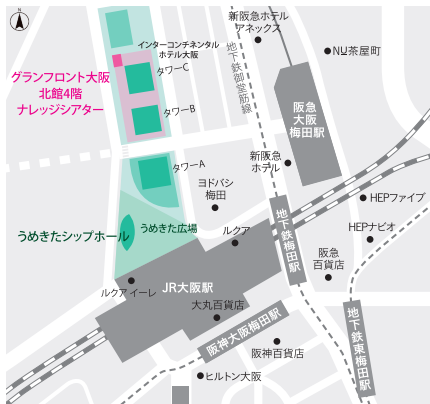

|会場(交通)のご案内|

グランフロント大阪 ナレッジキャピタル・ナレッジシアター

大阪市北区大深町3-1 グランフロント大阪 北館 4階 電話 06-6372-6434

※ JR「大阪駅」(アトリウム広場)より徒歩3分 地下鉄御堂筋線「梅田駅」より徒歩3分

【お問合せ】

特定非営利活動法人(NPO法人)アートアンドアーキテクトフェスタ Eメール info@aaf.ac

|申込方法|

ウェブページより受付【要申込み】

<https://217.aaf.ac>

- ※ 申込の自動返信(件名)に記載している申込番号をご用意ください。受付番号(申込番号を記載している控え)のない方は、当日受付者となります。あらかじめご注意ください。
- ※ 事前申込は座席の確保をお約束するものではありません。
- ※ 当日のご参加も若干名様まで可能としております。
- ※ 18時より先着順にて整理券を発行します。
- ※ 席に限りがあり、立見になる場合や入場をお断りする場合がございます。お早めにご来場ください。

共催
KNOWLEDGE
CAPITAL

後援
OSAKA CITY
大阪市

主催
AAF
Art & Architect Festa